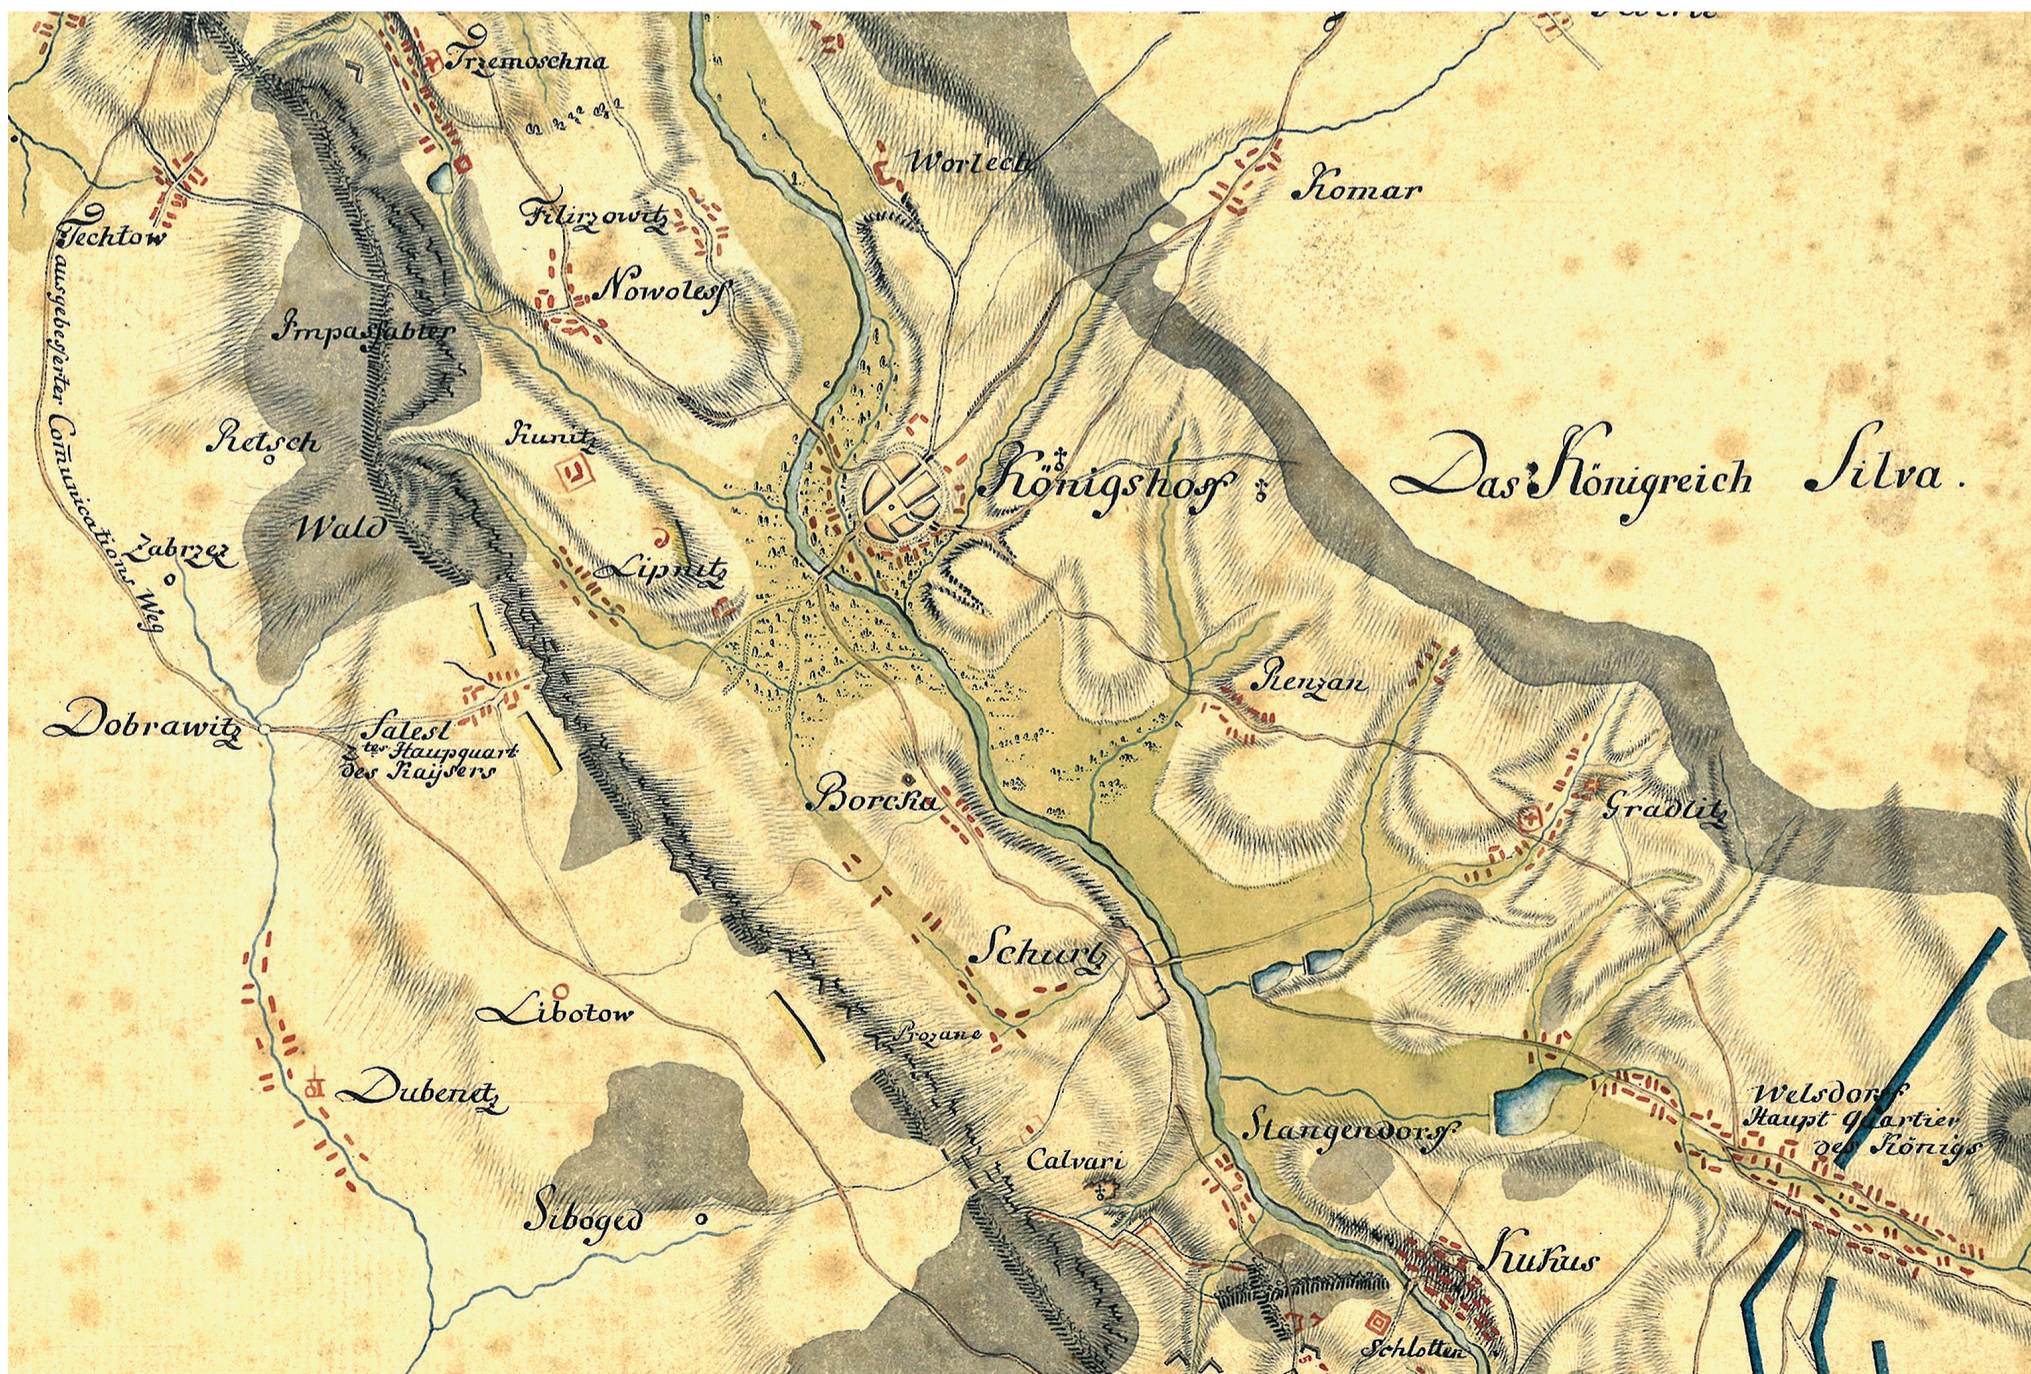

Mapa č. 5: Pohledová mapa labského údolí mezi Dvorem Králové n. L. a Jaroměří, 1759

Mapa č. 6: Dvůr Králové a okolí na mapě pozic císařské armády, 1778