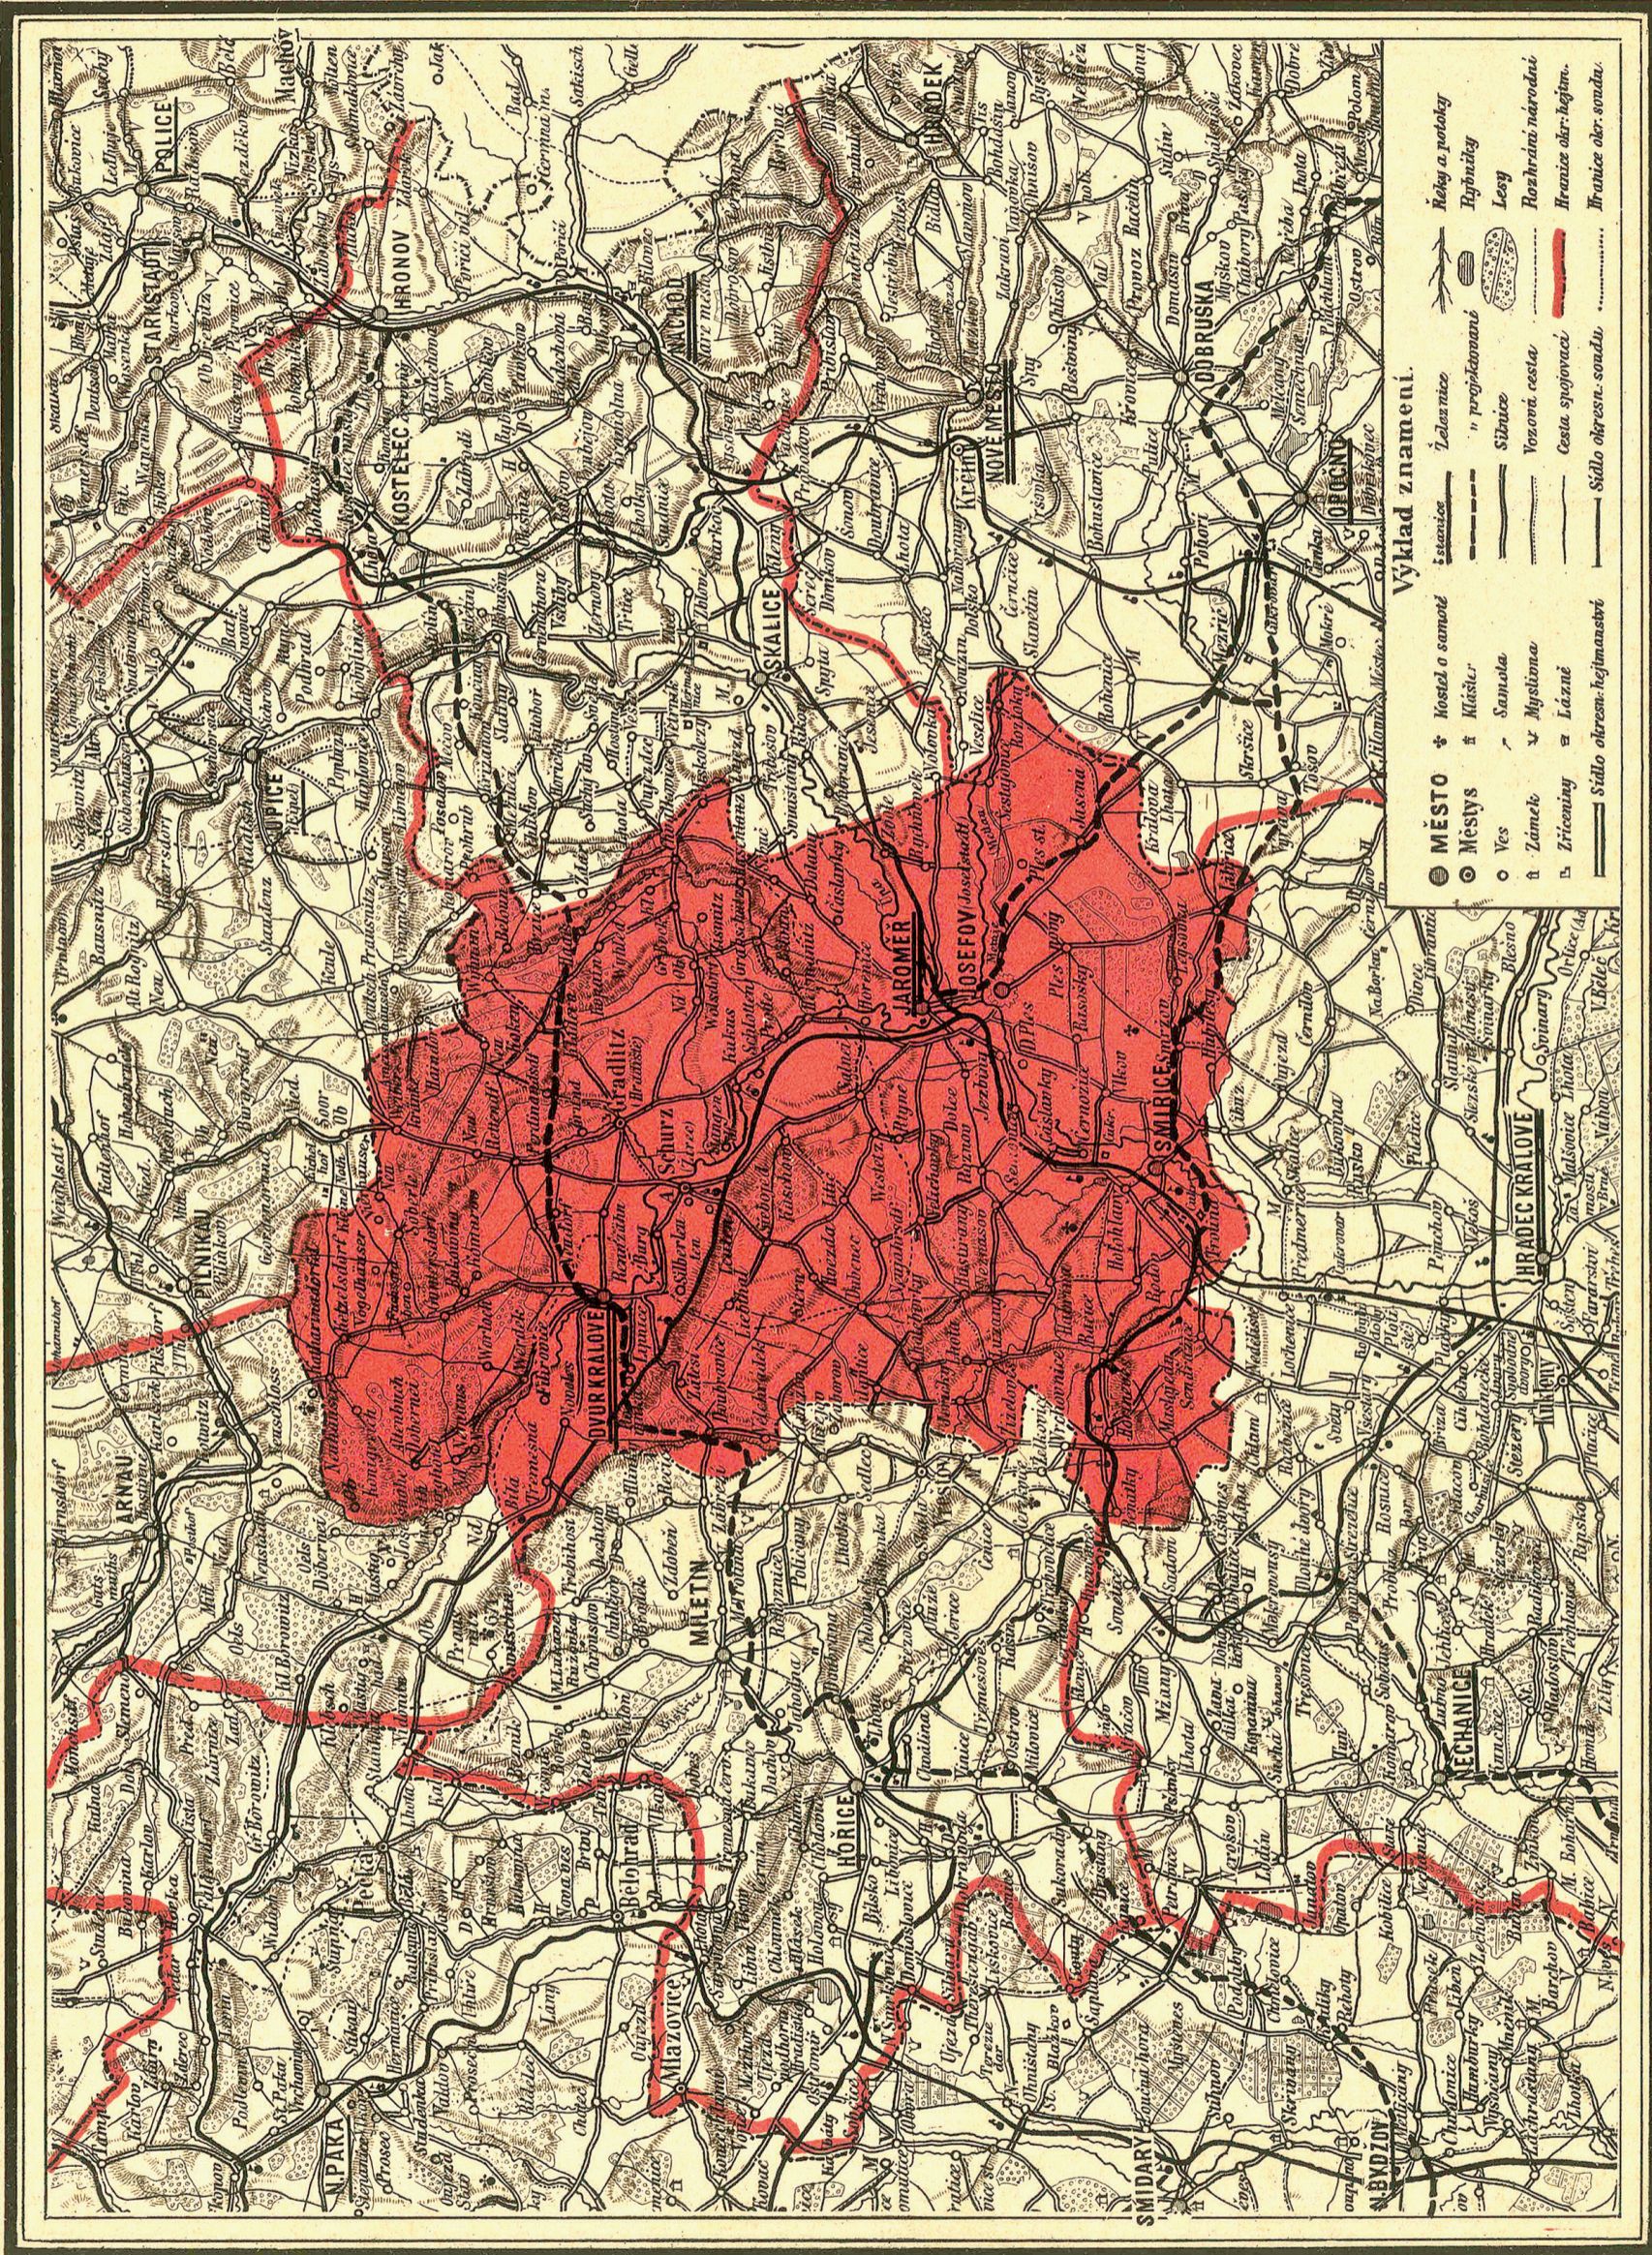

GENERÁLNÍ MAPA OKRESNÍHO HEJTMANSTVÍ KRÁLOVDVORSKÉHO.

6. doplněné vydání.

Kreslil a ryt. J.É. Wagner, nové vydání upravil F. Mareš.

Natiskatel F. Kyřka, knihkupec v Praze.

Měřitko v poměru k skutečné délce jako 1 : 22 000.

Cena - 20 h.

VEŠKERÁ PRAVA VYHRÁZENA. 14.

B y.e. 6257-14h

TISK v K. DVŮR KRÁLOVĚ, TISKARNA FUCHSE V PRAZE 1905.

Mapa č. 18: Mapa okresního hejtmantství Dvůr Králové nad Labem, 1905